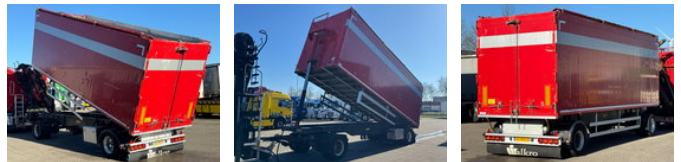

Berdex AV1010 Kipper Schamel Anhangwagen

Allgemeine Merkmale

Marke	Berdex
Unterkategorie	Kipphanhänger LKW
Nummernschild	45-WBX-2
Baujahr	2009
Datum der Erstzulassung	05-10-2009
Farbe	Rot
Zustand	Gebraucht
Allgemeinzustand	Gut
Referenz	31662

Eigenschaften

Leergewicht	5.750kg
Tragfähigkeit	14.250kg
GVW	20.000kg
Länge	955cm
Breite	255cm
Seriennummer	XL9AV101009355037

Berdex AV1010 Kipper Schamel Aanhangswagen

Technische Spezifikationen

Anzahl der Achsen