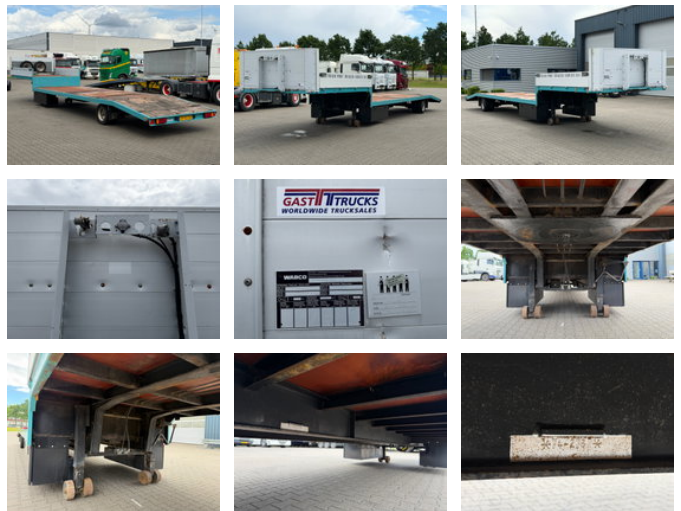

# Dercks Enkel-As Semi Dieplader BPW-Axle \*Apk 05-2027\*

## Allgemeine Merkmale

Marke	Dercks
Unterkategorie	Satteltieflader
Kennzeichen	OF-03-36
Baujahr	1984
Datum der Erstzulassung	30-01-1984
Farbe	Grün
Zustand	Gebraucht
Allgemeiner Zustand	Gut
Referenz	31947

## Eigenschaften

Ledig gewicht	4.580kg
Belastbarkeit	6.420kg
Zulässiges Gesamtgewicht	11.000kg
Seriennummer	742767

## Beschreibung

DERCKS EIN-ACHS SEMI TIEFLADER, BLATTGEFEDERT, ALUMINIUM BORDWANDEN, BPW-ACHS DOPPELBEREIFT MIT TROMMELBREMSEN, 2X STAUKISTEN, 2X ERSATZREIFEN, HOLLANDISCHE AUFLIEGER MIT TUV BIS 05-2027!