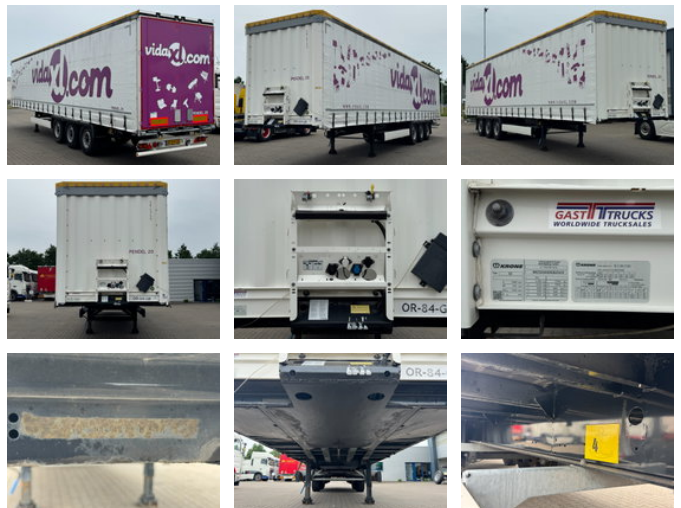

# Krone N/A Schuifzeil -Dak \*Only 40 TKM\* BPW-Disc / Apk!

## Allgemeine Merkmale

Marke	Krone
Unterkategorie	Schiebeplanenaufleger
Kennzeichen	OR-84-GR
Baujahr	2018
Datum der Erstzulassung	21-03-2018
Farbe	Witz
Zustand	Gebraucht
Allgemeiner Zustand	Sehr gut
Referenz	31899

## Eigenschaften

Ledig gewicht	6.500kg
Belastbarkeit	34.500kg
Zulässiges Gesamtgewicht	41.000kg
Länge	1.386cm
Breite	255cm
Seriennummer	WKESD000000820431