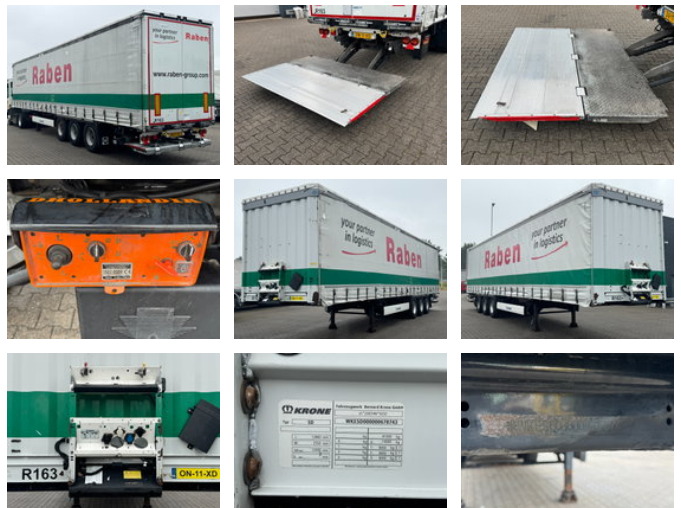

# Krone Schuifzeil-Dak / Laadklep / BPW-Axle / Code XL / APK

## Allgemeine Merkmale

Marke	Krone
Unterkategorie	Schiebeplanenaufleger
Kennzeichen	ON-11-XD
Baujahr	2015
Datum der Erstzulassung	28-07-2015
Farbe	Witz
Zustand	Gebraucht
Allgemeiner Zustand	Gut
Referenz	31990

## Eigenschaften

Ledig gewicht	6.520kg
Belastbarkeit	34.480kg
Zulässiges Gesamtgewicht	41.000kg
Seriennummer	WKESD000000678743