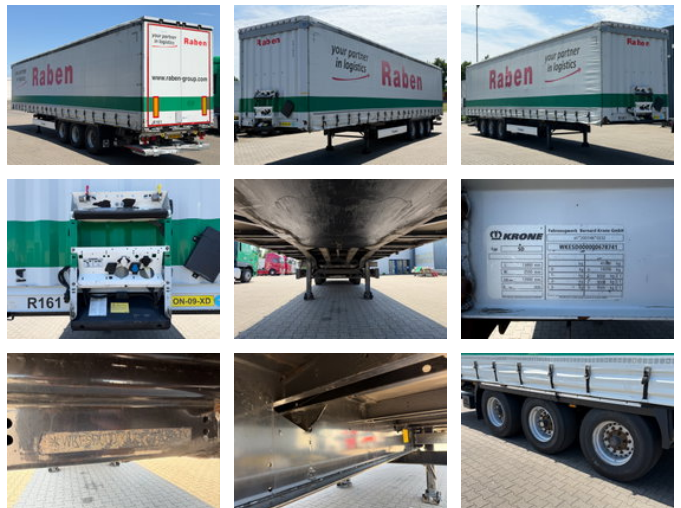

Krone SD Schuifzeil-Dak / Laadklep / BPW-Axle / Code XL

Allgemeine Merkmale

Marke	Krone
Unterkategorie	Schiebeplanenaufleger
Kennzeichen	ON-09-XD
Baujahr	2015
Datum der Erstzulassung	28-07-2015
Farbe	Witz
Zustand	Gebraucht
Allgemeiner Zustand	Gut
Referenz	31988

Eigenschaften

Ledig gewicht	6.520kg
Belastbarkeit	34.480kg
Zulässiges Gesamtgewicht	41.000kg
Seriennummer	WKESD000000678741

Krone SD Schuifzeil-Dak / Laadklep / BPW-Axle / Code XL

Technische Spezifikationen