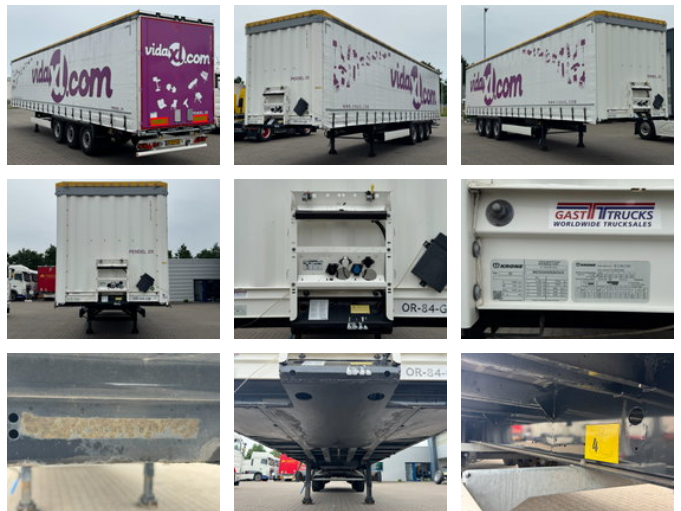

# Krone N/A Schuifzeil -Dak \*Only 40 TKM\* BPW-Disc / Apk!

## Properties

Single weight	6.500kg
Load capacity	34.500kg
GVW	41.000kg
Length	1.386cm
Width	255cm
Serial number	WKESD000000820431