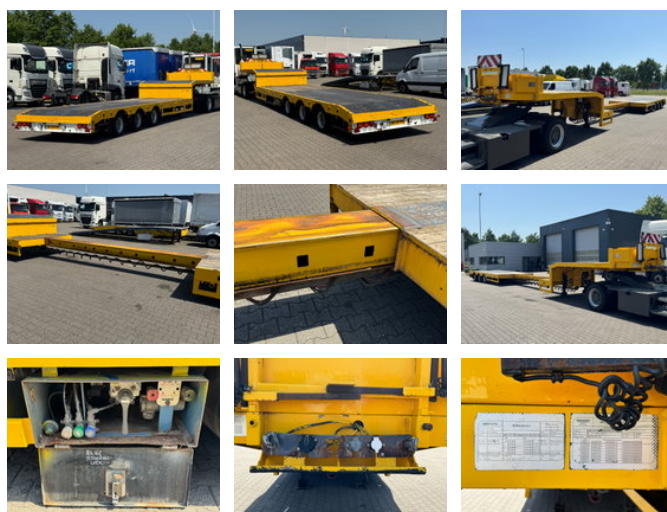

# Broshuis Semi Dieplader 6 mtr uitschuifbaar / stuur-as / lift-as / APK

## Algemene kenmerken

Merk	Broshuis
Subcategorie	Semi dieplader
Kentekenplaat	OR-39-PH
Bouwjaar	2008
Datum eerste registratie	01-09-2008
Kleur	Geel
Conditie	Gebruikt
Algemene staat	Goed
Referentie	32043

## Eigenschappen

Ledig gewicht	10.330kg
Laadvermogen	37.670kg
GVW	48.000kg
Serienummer	XNJ31N5GA08L01074