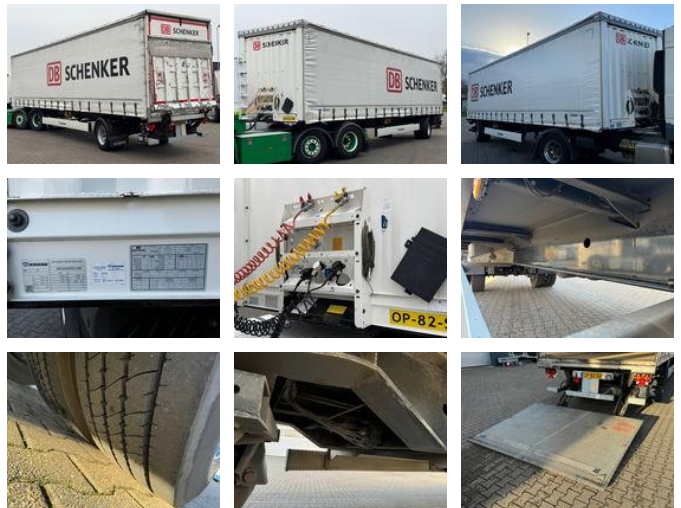

Krone City trailer met schuifzeilen / 2500 Laadklep / Stuur-as

Algemene kenmerken

Merk	Krone
Subcategorie	Schuifzeil
Kentekenplaat	OP-82-SR
Bouwjaar	2017
Datum eerste registratie	07-04-2017
Kleur	Wit
Conditie	Gebruikt
Algemene staat	Goed
Referentie	753903

Eigenschappen

Ledig gewicht	6.440kg
Laadvermogen	15.560kg
Max. gewicht	22.000kg
Lengte	1.135cm
Breedte	255cm
Serienummer	WKESE000000753903

Krone City trailer met schuifzeilen / 2500 Laadklep / Stuur-as

Technische specificaties

Aantal assen

1

Omschrijving

KRONE CITY TRAILER MET STUUR-AS SCHUIFZEILEN OPBOUW MET SCHUIFDAK, DHOLLANDIA 2500KG ACHTERSLUIT LAADKLEP MET EIGEN ACCU'S EN CLANG STEKKER, BPW-AS MET TROMMELREMMEN, ABS/EBS, VERZINKT ACHTERKADER, HOLLANDSE TRAILER MET APK TOT 04-2025