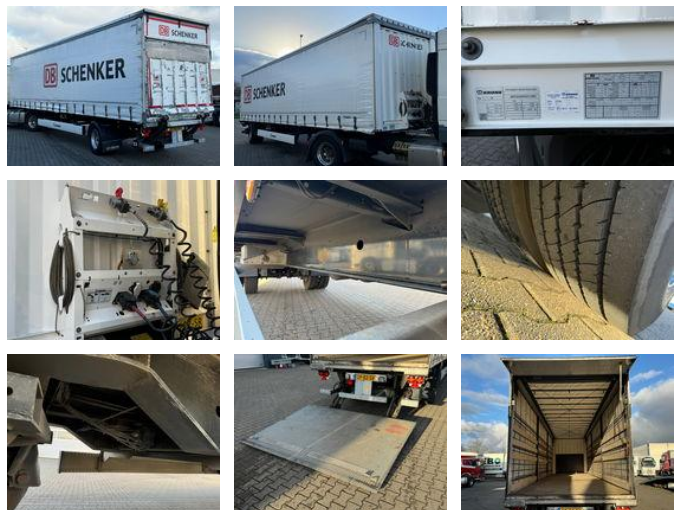

Krone City trailer met schuifzeilen / 2500 Laadklep / Stuur-as

Algemene kenmerken

Merk	Krone
Subcategorie	Schuifzeil
Kentekenplaat	OP82SR
Bouwjaar	2017
Datum eerste registratie	07-04-2017
Kleur	Wit
Conditie	Gebruikt
Algemene staat	Goed
Referentie	753903

Eigenschappen

Ledig gewicht	6.440kg
Laadvermogen	15.560kg
Max. gewicht	22.000kg
Lengte	1.135cm
Breedte	255cm
Serienummer	WKESE000000753903

Krone City trailer met schuifzeilen / 2500 Laadklep / Stuur-as

Technische specificaties

Aantal assen

1

Omschrijving

KRONE CITY TRAILER MET STUUR-AS SCHUIFZEILEN OPBOUW MET SCHUIFDAK, DHOLLANDIA 2500KG ACHTERSLUIT LAADKLEP MET EIGEN ACCU'S EN CLANG STEKKER, BPW-AS MET TROMMELREMMEN, ABS/EBS, VERZINKT ACHTERKADER, HOLLANDSE TRAILER MET APK TOT 04-2025