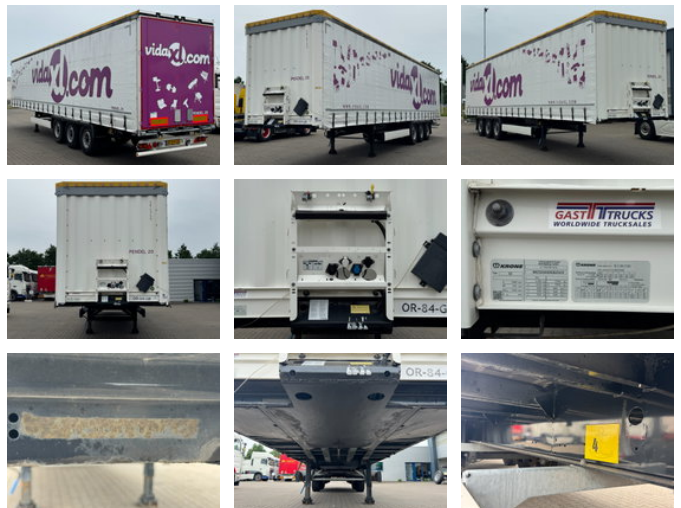

Krone N/A Schuifzeil -Dak *Only 40 TKM* BPW-Disc / Apk!

Algemene kenmerken

Merk	Krone
Subcategorie	Schuifzeil
Kentekenplaat	OR-84-GR
Bouwjaar	2018
Datum eerste registratie	21-03-2018
Kleur	Wit
Conditie	Gebruikt
Algemene staat	Erg goed
Referentie	31899

Eigenschappen

Ledig gewicht	6.500kg
Laadvermogen	34.500kg
GVW	41.000kg
Lengte	1.386cm
Breedte	255cm
Serienummer	WKESD000000820431

Krone N/A Schuifzeil -Dak *Only 40 TKM* BPW-Disc / Apk!

Technische specificaties

Aantal assen

3

Omschrijving

KRONE SD STANDAARD SCHUIFZEIL OPLEGGER MET SLECHTS 40.571KM! SCHUIFDAK, ACHTER DEUREN, BPW ASSEN MET SCHIJFREMMEN, ABS/EBS, CODE XL, ZEER NETTE HOLLANDSE OPLEGGER VAN EERSTE EIGENAAR MET APK TOT 05-2027! 3x VOORHANDEN