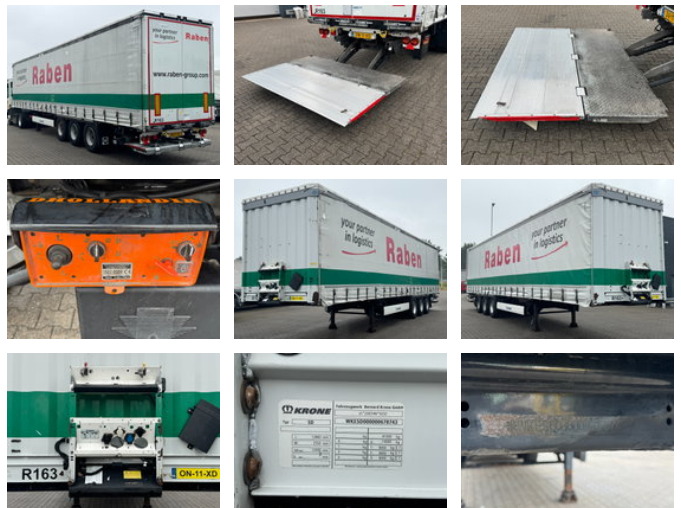

Krone Schuifzeil-Dak / Laadklep / BPW-Axle / Code XL / APK

Algemene kenmerken

Merk	Krone
Subcategorie	Schuifzeil
Kentekenplaat	ON-11-XD
Bouwjaar	2015
Datum eerste registratie	28-07-2015
Kleur	Wit
Conditie	Gebruikt
Algemene staat	Goed
Referentie	31990

Eigenschappen

Ledig gewicht	6.520kg
Laadvermogen	34.480kg
GVW	41.000kg
Serienummer	WKESD000000678743

Krone Schuifzeil-Dak / Laadklep / BPW-Axle / Code XL / APK

Technische specificaties

Aantal assen

3

Omschrijving

KRONE SD STANDAARD SCHUIFZEIL OPLEGGER, SCHUIFDAC, ABS/EBS, DEUREN, BPW-ASSEN MET TROMMELREMMEN, DHOLLANDIA 2500 KG ONDERSCHUIFKLEP, CODE XL, HOLLANDSE OPLEGGER MET APK TOT 10-2026

Accessoires

- EBS
- Deuren
- Laadklep
- Schuifdak
- ABS
- Luchtvering
- Trommelremmen
- Schuifzeilen