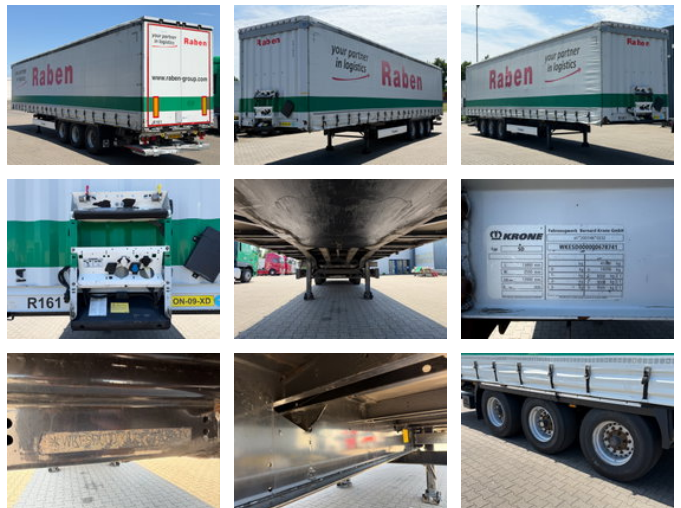

Krone SD Schuifzeil-Dak / Laadklep / BPW-Axle / Code XL

Algemene kenmerken

Merk	Krone
Subcategorie	Schuifzeil
Kentekenplaat	ON-09-XD
Bouwjaar	2015
Datum eerste registratie	28-07-2015
Kleur	Wit
Conditie	Gebruikt
Algemene staat	Goed
Referentie	31988

Eigenschappen

Ledig gewicht	6.520kg
Laadvermogen	34.480kg
GVW	41.000kg
Serienummer	WKESD000000678741

Krone SD Schuifzeil-Dak / Laadklep / BPW-Axle / Code XL

Technische specificaties

Aantal assen

3

Omschrijving