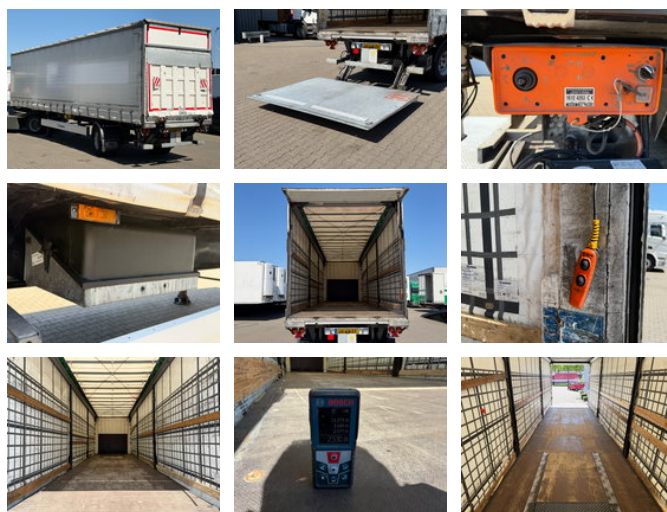

Krone SE City / Schuifzeil-Dak / 2500 Laadklep / Stuur-as / New APK!

Algemene kenmerken

Merk	Krone
Subcategorie	Schuifzeil
Kentekenplaat	OP-68-TY
Bouwjaar	2017
Datum eerste registratie	24-05-2017
Kleur	Wit
Conditie	Gebruikt
Algemene staat	Goed
Referentie	31894

Eigenschappen

Ledig gewicht	6.440kg
Laadvermogen	15.560kg
GVW	22.000kg
Lengte	1.130cm
Breedte	255cm
Serienummer	WKESE000000753914

Krone SE City / Schuifzeil-Dak / 2500 Laadklep / Stuur-as / New APK!

Technische specificaties

Aantal assen

1

Omschrijving

KRONE CITY TRAILER MET STUUR-AS SCHUIFZEILEN OPBOUW MET SCHUIFDAK, DHOLLANDIA 2500KG ACHTERSLUIT LAADKLEP MET EIGEN ACCU'S EN CLANG STEKKER, BPW-AS MET TROMMELREMMEN, ABS/EBS, VERZINKT ACHTERKADER, HOLLANDSE TRAILER MET APK TOT 05-2027