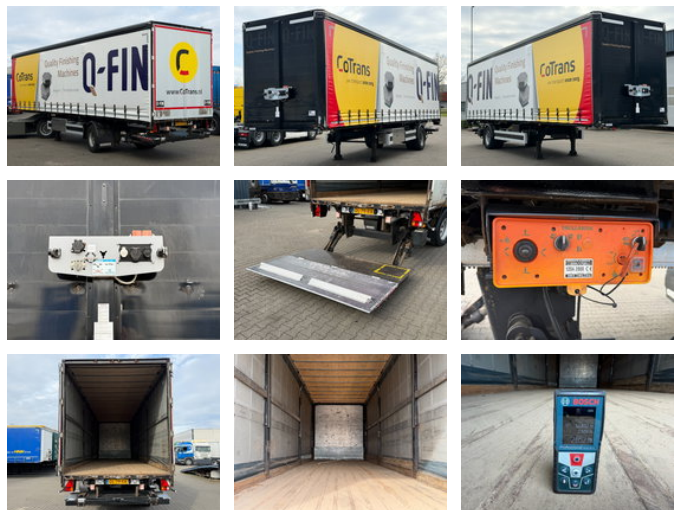

## Eigenschappen

Ledig gewicht	6.038kg
Laadvermogen	15.962kg
GVW	22.000kg
Lengte	1.083cm
Breedte	254cm
Serienummer	YA5B101A222S61537