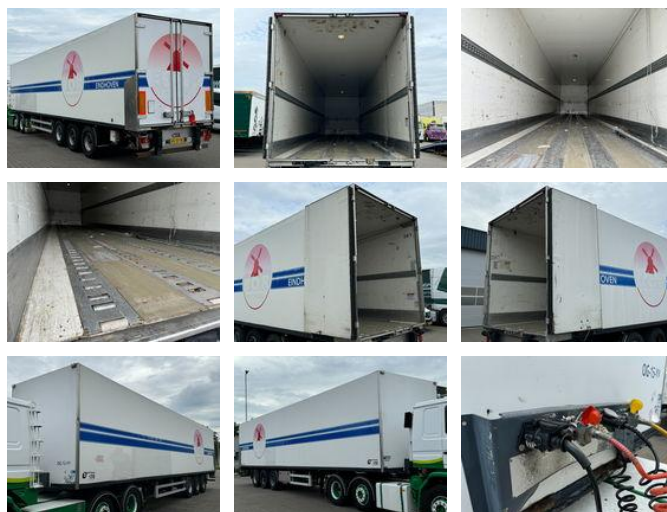

Van Eck Closed Box / AIR FREIGHT / BPW-Axles

Algemene kenmerken

Merk	Van Eck
Subcategorie	Gesloten opbouw
Kentekenplaat	og15yv
Bouwjaar	2002
Datum eerste registratie	18-07-2002
Kleur	white
Conditie	Gebruikt
Referentie	30526

Eigenschappen

Ledig gewicht	8.320kg
Laadvermogen	32.680kg
Max. gewicht	41.000kg
Lengte	1.380cm
Breedte	260cm
Serienummer	XL9UT334120017125

Van Eck Closed Box / AIR FREIGHT / BPW-Axles

Technische specificaties

Aantal assen

3

Omschrijving

VAN ECK GESLOTEN TRAILER MET ROLLENBAAN VLOER VOOR LUCHTVRACHT, ACHTER DEUREN, BPW-ASSEN MET TROMMELREMMEN, ABS/EBS, RVS KISTEN, BINDRAILS, CENTRALE SMERING, RESERVE WIEL HOUDER, HOLLANDSE TRAILER MET APK TOT 11-2024, 2x VOORHANDEN