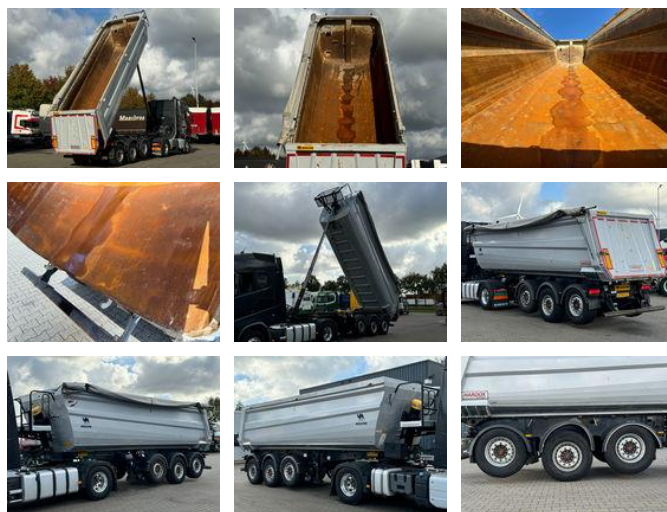

Wielton 30m3 Hardox Tipper / SAF-Disc / 2x Lift-axle

Algemene kenmerken

Merk	Wielton
Subcategorie	Kipper
Kentekenplaat	ot83lz
Bouwjaar	2022
Datum eerste registratie	19-09-2022
Kleur	grey
Conditie	Gebruikt
Referentie	30566

Eigenschappen

Ledig gewicht	6.860kg
Laadvermogen	35.140kg
Max. gewicht	42.000kg
Lengte	886cm
Breedte	255cm
Serienummer	SUDNW300000107809

Wielton 30m3 Hardox Tipper / SAF-Disc / 2x Lift-axle

Technische specificaties